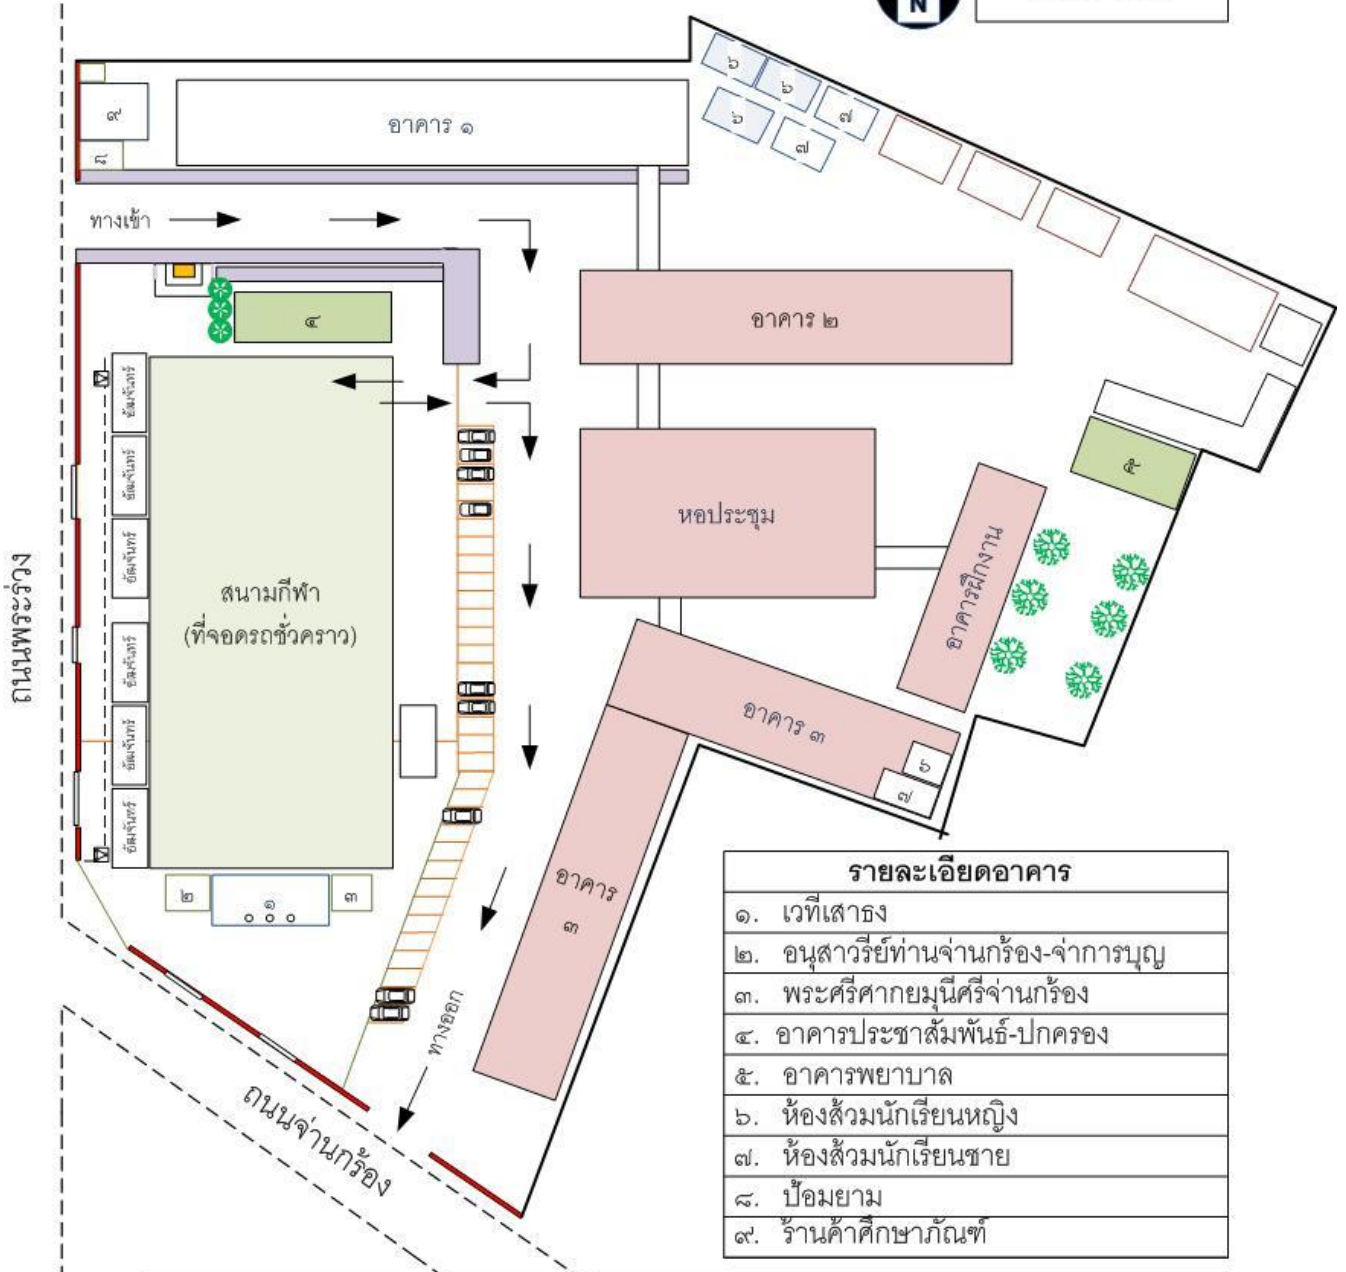

แผนผังแสดงสถานที่จัดการแข่งขันงานศิลปหัตถกรรมนักเรียนภาคเหนือ ครั้งที่ 65  
ปีการศึกษา 2558 จังหวัดพิษณุโลก ระหว่างวันที่ 16 -18 ธันวาคม 2558  
ณ สนามแข่งขัน โรงเรียนจ่านกร้อง อำเภอเมืองพิษณุโลก จังหวัดพิษณุโลก

SCALE: 1:1000

สถานที่แข่งขัน		
1. อาคารฝึกงาน	ชั้น 2 ห้อง Resource	ใช้แข่งขันภาพยนตร์สั้นระดับ ม.ต้น-ม.ปลาย
2. อาคาร 2	ชั้น 1 ห้องเทคโนโลยี ฯ	ใช้แข่งขันขับขานประสานเสียงระดับ ประถม / ขยายโอกาส / ม.ต้น / ม.ปลาย
3. อาคาร 2	ชั้น 3 ห้อง 234	ใช้แข่งขันมารยาทไทยระดับ ม.ต้น
4. อาคาร 3	ชั้น 4 ห้อง 344	ใช้แข่งขันมารยาทไทยระดับ ม.ปลาย
5. หอประชุม		ใช้เป็นกองอำนวยการ รับประทานอาหาร