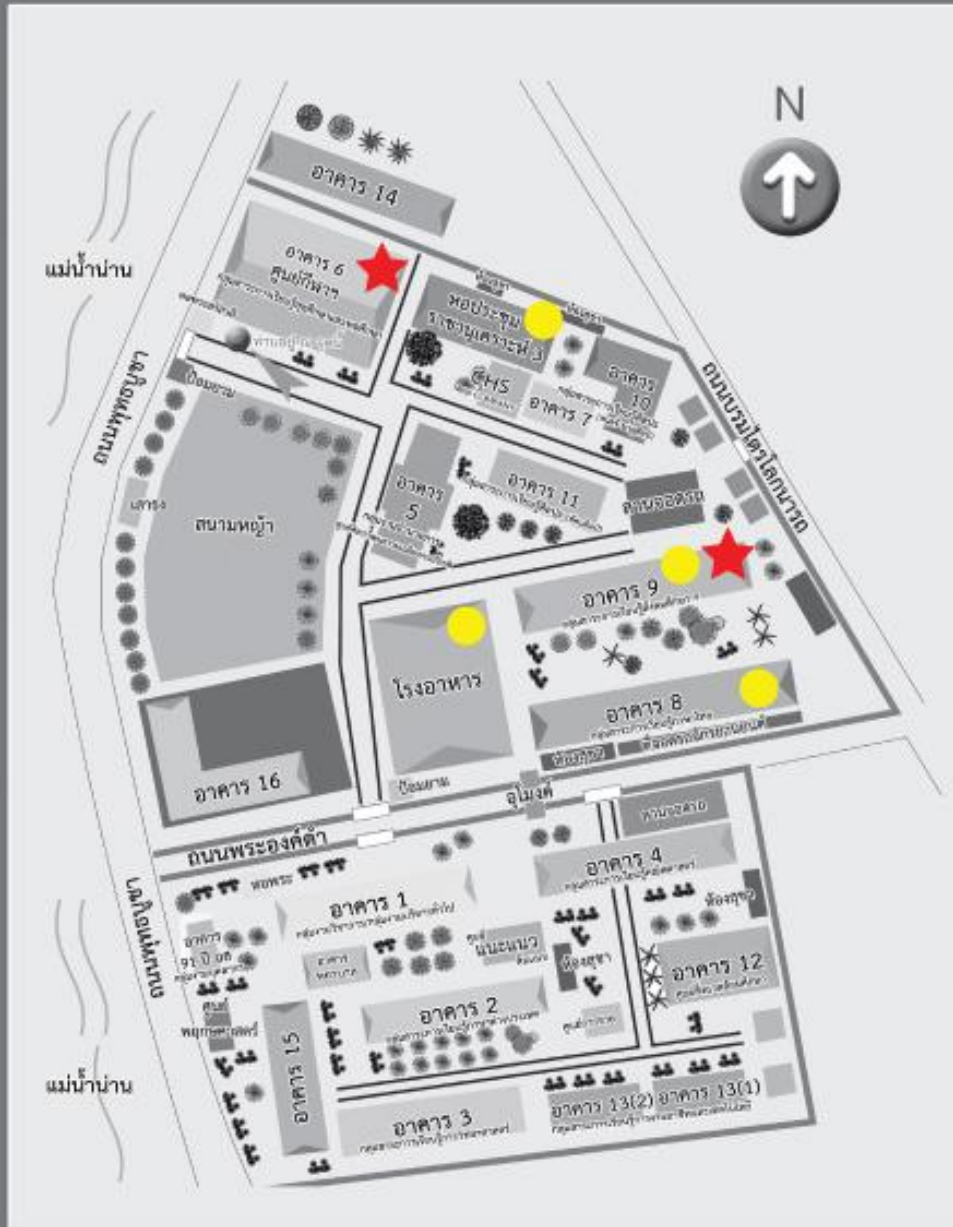

แผนผังแสดงสถานที่โรงเรียนเฉลิมขวัญสตรี อำเภอเมือง จังหวัดพิษณุโลก
งานศิลปหัตถกรรมนักเรียน ครั้งที่ 65 ปีการศึกษา 2558 จังหวัดพิษณุโลก

แผนผังสถานที่ อาคารการแข่งขันทันระดับมัธยมศึกษา โรงเรียนเฉลิมขวัญสตรี
กลุ่มสาระศิลปะ: ทัศนศิลป์ และ ดนตรีไทย

แผนผังโรงเรียนเฉลิมขวัญสตรี

หมายเหตุ

- ★ สัญลักษณ์ดังกล่าว แทนอาคารที่ใช้แข่งขัน รายการศิลปะ: สาระทัศนศิลป์ ในวันที่ 16 ธันวาคม 2558
- สัญลักษณ์ดังกล่าว แทนอาคารที่ใช้แข่งขัน รายการศิลปะ: ดนตรีไทย ในวันที่ 17-18 ธันวาคม 2558